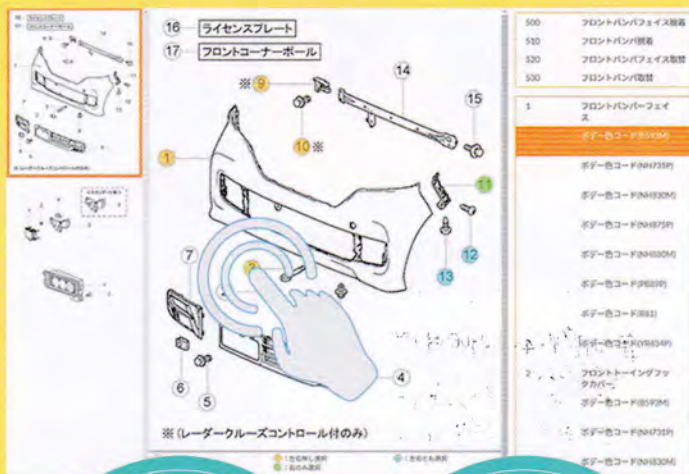

事故車見積りに必要なデータを素早く閲覧!

ネットにつないで
いつでもどこでも

いつでもどこでも

EGweb

見積りガイド・見積りガイド塗装編 データ閲覧サービス

収録車種は
約1,300車種

※輸入車・トラックは
収録されていません

point 1

車種データは 毎月自動更新!

新型車のデータや部品価格を毎月自動更新。
手間なく、より早く、更新された情報が閲覧できます。

point 2

イラストから部品選択が可能!

イラストから部品を選択できるので、
より直観的に操作いただけます。

point 3

指数テーブルマニュアルを収録!

標準的・基本的な各作業条件や作業範囲を確認できます。
※車種別編・指数テーブルは収録していません。